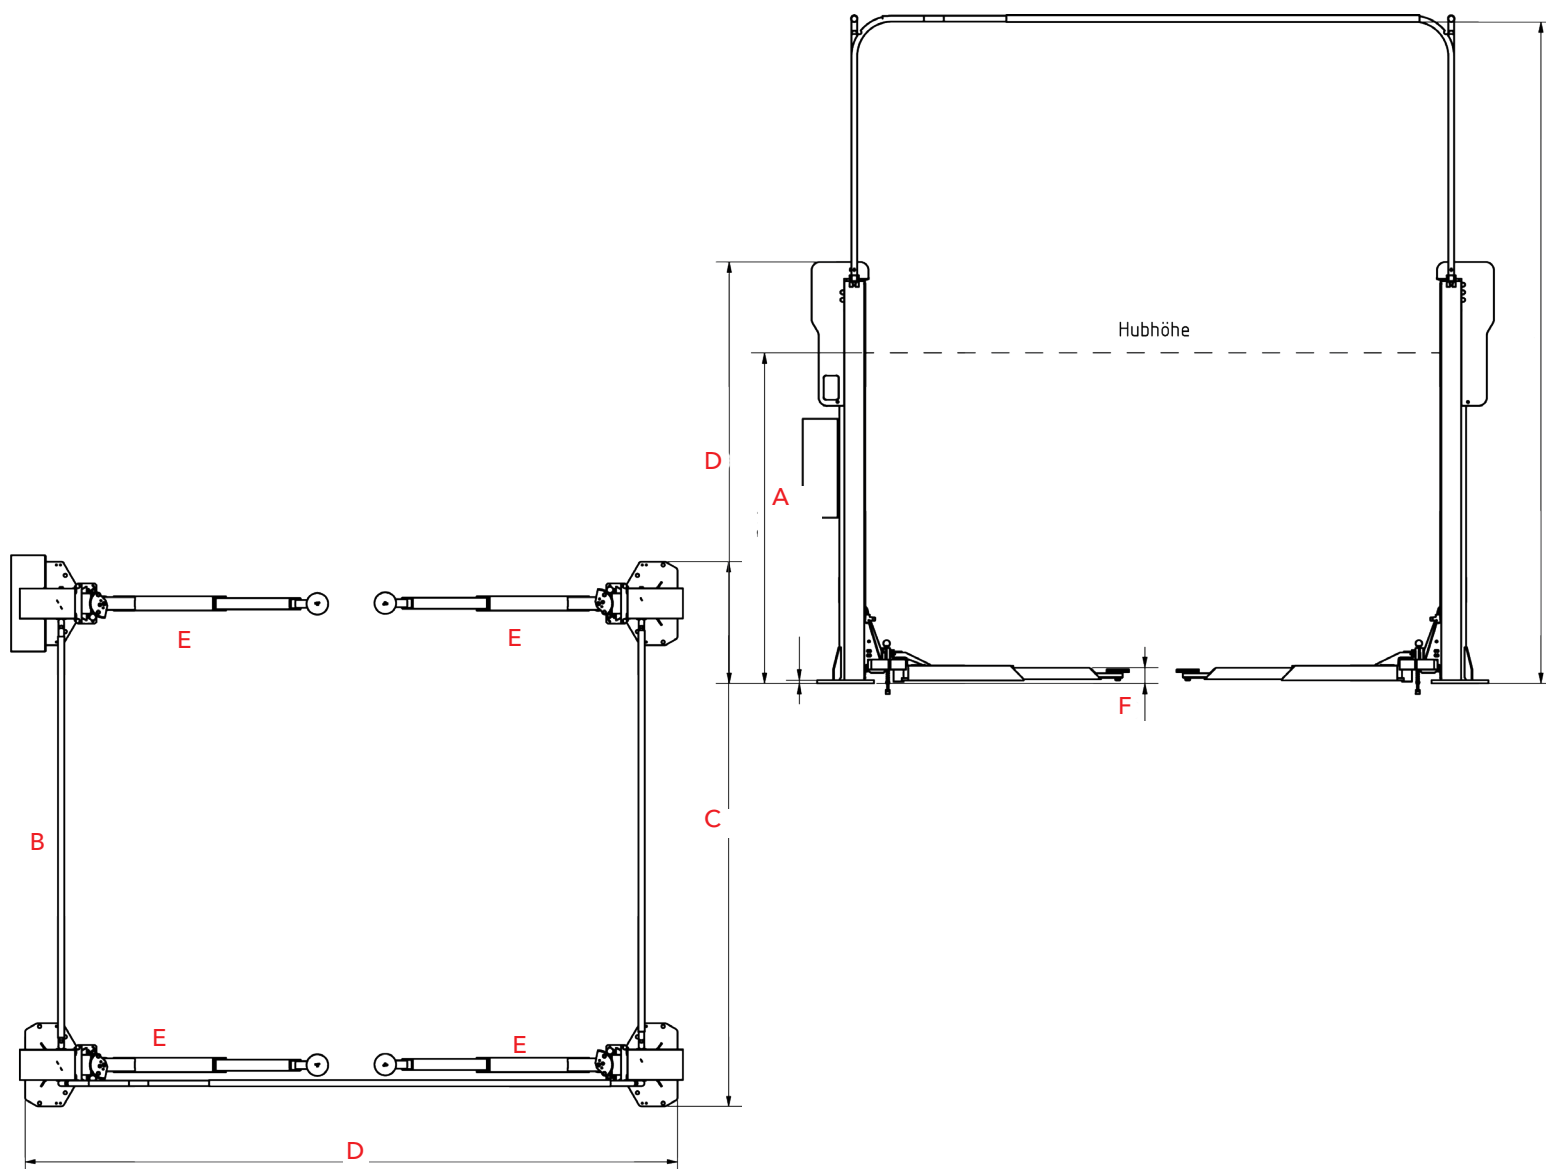

- 4 Tragsäulen aus Spezialwalzprofil
- 6-fach rollengelagerter Hubwagen mit Trag- / Sicherheitsmutter aus Bronze
- Öler zur unterstützenden Schmierung
- Wiederauffahrsicherung, akustischer Warngerber (Fußschutz)
- Schützsteuerung
- Separater abschließbarer Hauptschalter
- Schwenkarmarretierung mit zusätzl. manueller Entriegelung
- Antrieb über 4 Rippenriemenmotoren mit computergesteuerter Synchronisation
- Aufnahmeteller mit Hartgummiprofil verstellbar über Gewindespindel mit 25 mm Hub
- Schutzart IP 54, GS-Prüfplakette, CE-Zertifikat

Equipment

- 4 special rolled section columns
- Carriage guided by 6 rollers with lifting / safety nuts made of bronze material
- Oil dispenser for supporting lubrication
- Broken nut raise lock-down feature, acoustic foot protection
- Operation via contactor control
- Separated main switch
- Swivel arm locking mechanism incl. add. manual release
- Drive via 4 ribbed-belt motors with computerised synchronisation
- Lifting pads with hard rubber profile, adjustable via threaded spindle (25 mm stroke)
- Protection class IP 54, GS-approved, DIN EN 1493, CE-approved

Stand 10/2022

Modell		2 x 2.30 EL	2 x 2.45 EL	2 x 2.65 EL
Artikel-Nr.		721852	722033	568170
Tragfähigkeit Capacity	kg	3.000	4.500	6.500
Motorleistung Motor data	kW / A / V	4 x 3,0 / 40 / 400	4 x 3,0 / 40 / 400	4 x 5,0 / 80 / 400
Hub- / Senkzeit Lifting / lowering time	s	35	35	45
A Hubhöhe Lifting height,	mm	2.005	1.970	1.965
B Durchfahrbreite Drive-through width	mm	2.900	2.900	2.900
C Säulenabstand längs Post clearance cosswise	mm	3.400	3.400	3.400
D Aufstellbreite / -höhe Set-up width / height	mm	4.070 / 2.550	4.070 / 2.550	4.660 / 2.900
E Auszug Tragarme Arm extension range	mm	830 - 1.330	830 - 1.330	830 - 1.675
F Unterschwenkhöhe Swivel-in height	mm	85	90	115