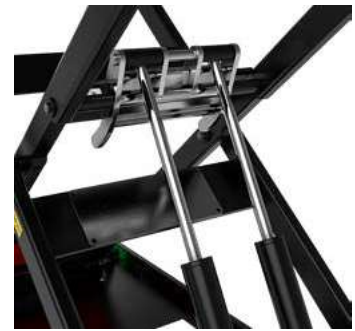

NANO 600

EN600GE SOLLEVATORE NANO 600

NANO 600 LIFT

Caratteristiche tecniche

- Comandi uomo presente, 24V
- Sicurezze elettriche
- Sicurezze idrauliche
- Portata 600kg
- Alimentazione Elettrica 220V 1ph
- Adatto per essere installato a pavimento o a scomparsa
- Completo di tubazioni idrauliche lung. 2 mt premontate per installazione centralina
- Base e leve allargate
- Uscita tubi anteriore

STANDARD EQUIPMENT

Centralina elettroidraulica in mobiletto esterno
Electro-Hydraulic unit in external cabinet

Pattini in materiale plastico autolubrificante
Pads in self-lubricating plastic material

Rampa di salita a scomparsa
Retractable ramp

Gate removibile 35x60 cm
Removable gate 35x60 cm

Predisposizione per l'integrazione di accessori
Set-up for fitting accessories

Due cilindri di sollevamento
Two lifting cylinders

OPTION

ENEF500

Cornice ad incasso
cm 224x79xH8
In ground frame
cm 224x79xH8